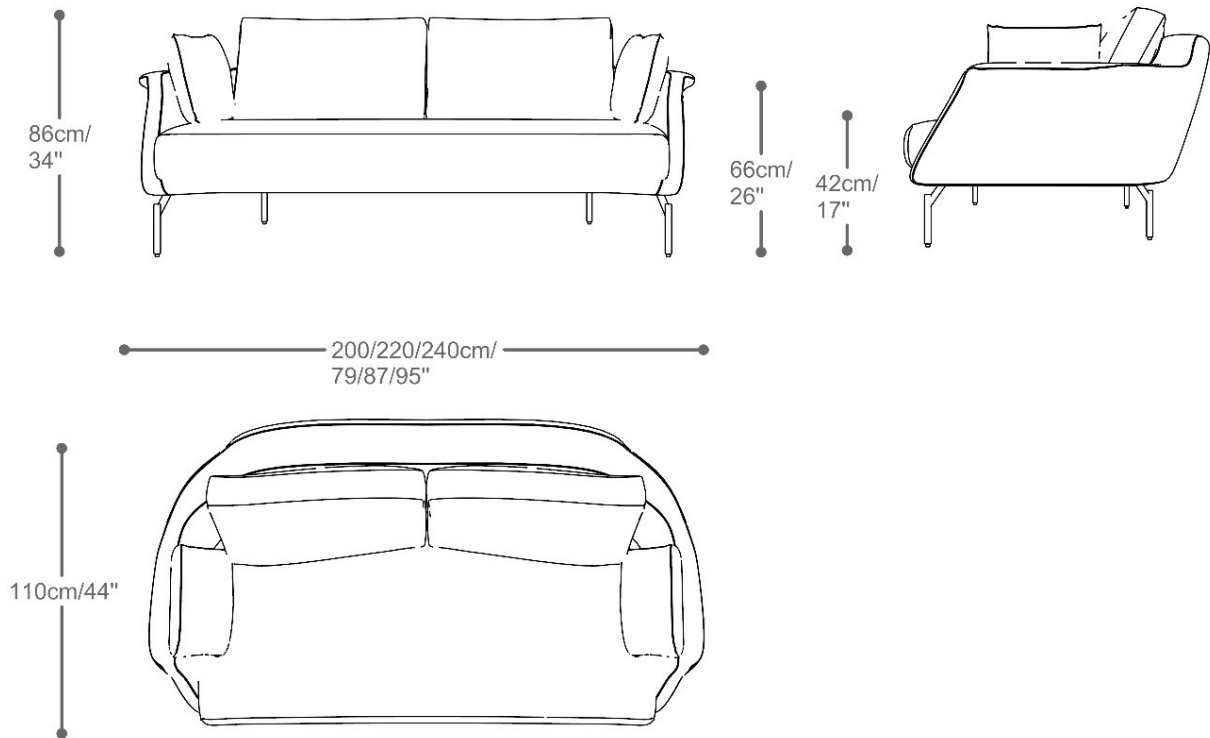

BRETON

SOFA
SING

De design singular, o Sofá Sing traz braços elegantemente desenhados e graciosos. Com traços leves, desperta os sentidos por sua elegância e delicadeza.

SOFÁ
SING

BRETON

Com 2 braços

SOFÁ
SING

BRETON

SOFA
SING

BRETON

 Assento, encosto e braços fixos. Almofadas de assento fixas. Almofadas de encosto soltas. Pés em madeira maciça. Medidas especiais mediante consulta.

Medidas podem apresentar leves variações. Nos reservamos o direito de efetuar essas alterações em consulta prévia.